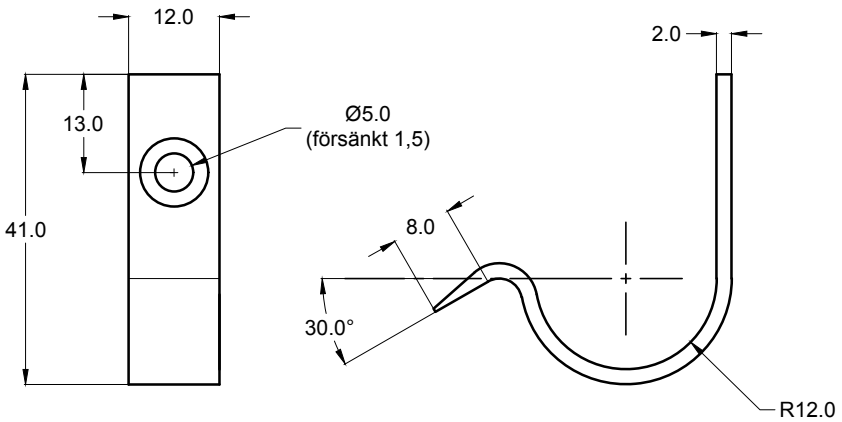

Cable Holder - Screw Mounted

AlexCad
 Mät, skissa
 & leverera

www.alexcad.com

kabelhållare

-
-

AC-0000			2026-03-04		
Skala 1:1	Sida 1 av 1	Rev. A	Papper A5	ISO 2768-m	