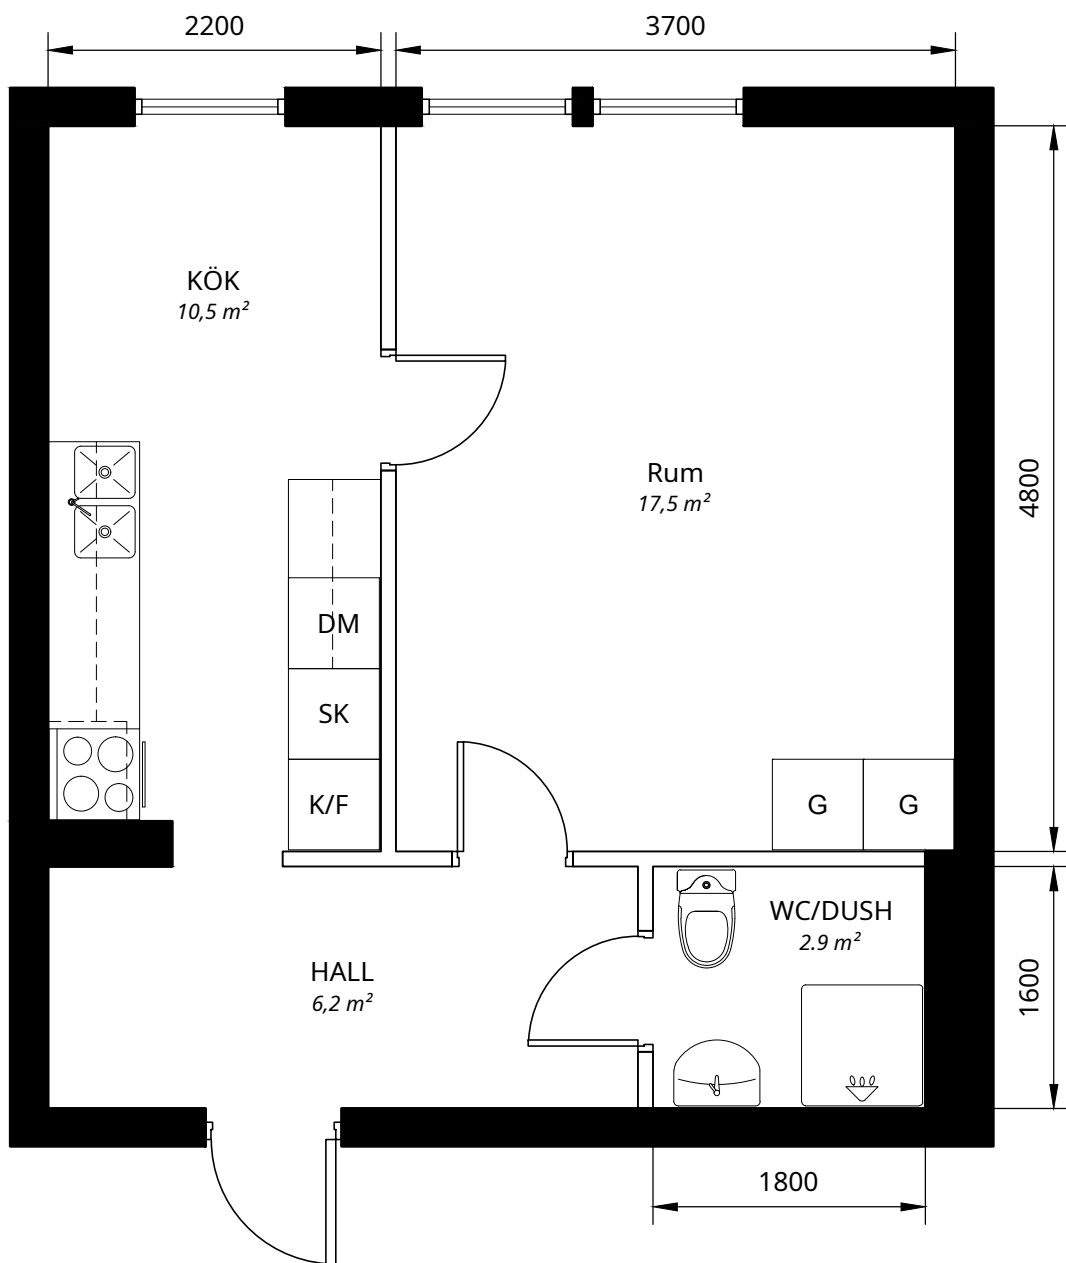

# Planlösning 1 rok

38,5 m<sup>2</sup>

**AlexCad**

Mät, skissa  
& leverera

[www.alexcad.com](http://www.alexcad.com)

UPPMÄTT BEFINTLIGT. MINDRE AVVIKELSER KAN FÖREKOMMA.

Objekt  
Adressvägen 00  
611 00 Nyköping

AC-0000

2026-03-03

Skala  
1:50

Sida  
1 av 1

Rev.  
A

Papper  
A4

ISO 2768-m