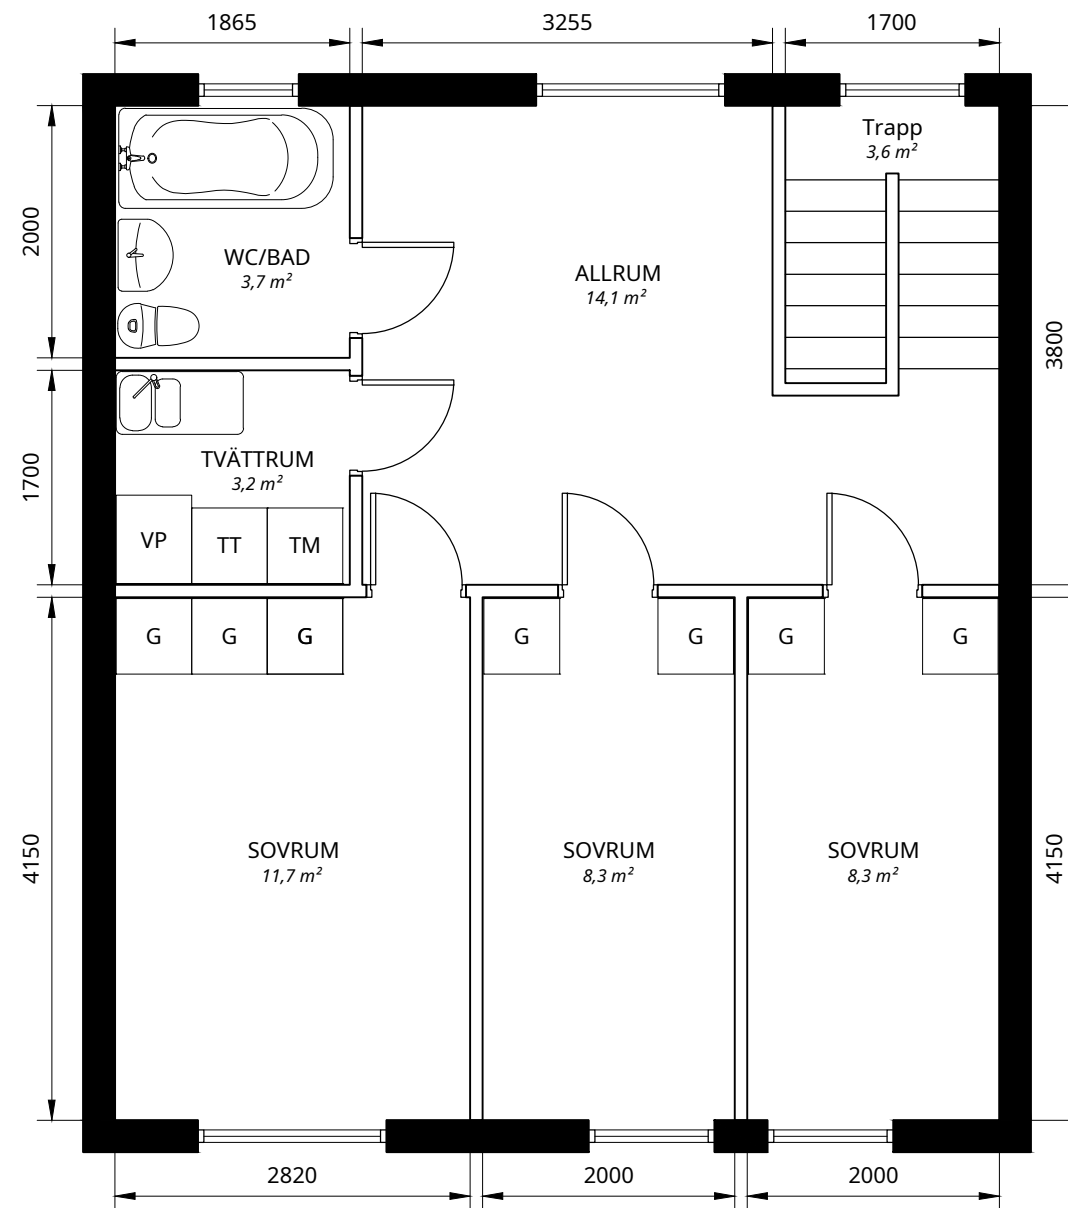

PLAN 1
56,5 m²

PLAN 2
56,5 m²

	Diskho		Spis		Skafferi
	Kyl och frys		Diskmaskin		Garderåb
	Skåp och fläkt		Torktumlare		Värmepanna
	Tvättmaskin		Handfat		Toalett