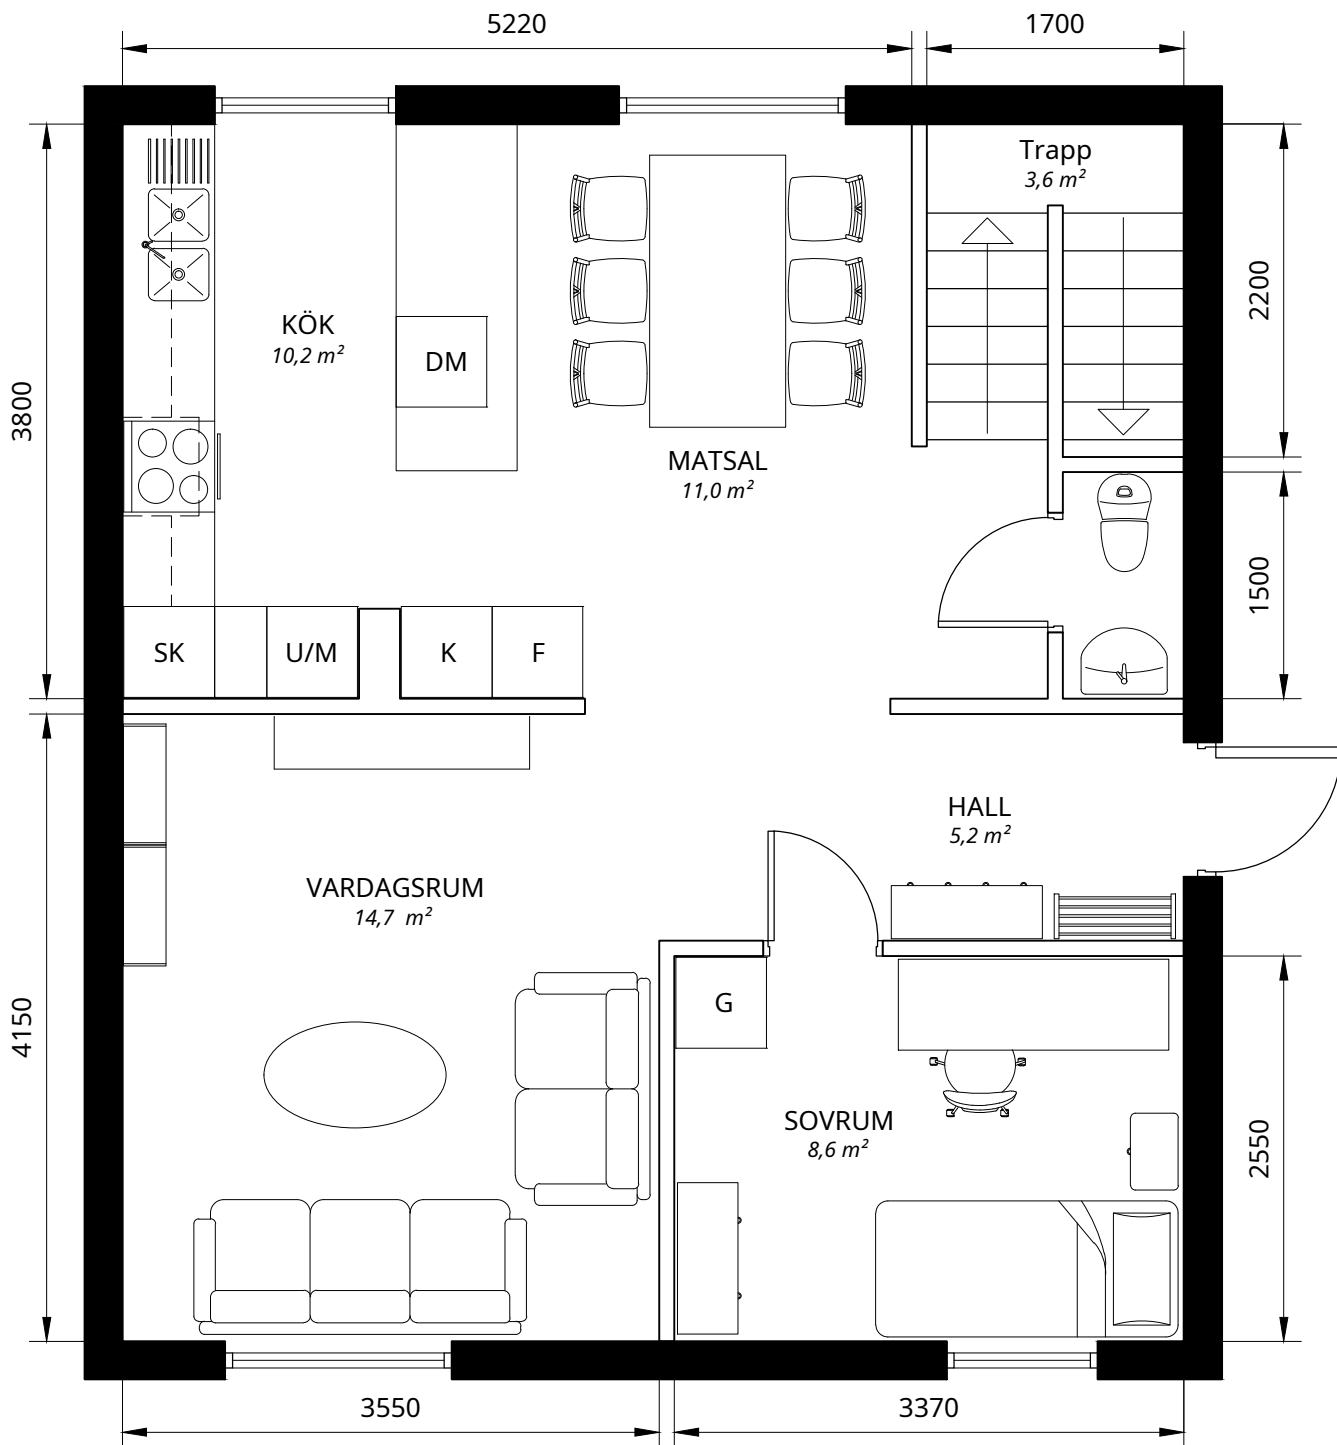

# PLAN 1

56,5 m<sup>2</sup>

Diskho	Spis	SK Skafferi
K/F Kyl och frys	DM Diskmaskin	G Garderåb
Skåp och fläkt	TT Torktumlare	VP Värmepanna
TM Tvättmaskin	Handfat	Toalett

**AlexCad**

Mät, skissa  
& leverera

[www.alexcad.com](http://www.alexcad.com)

UPPMÄTT BEFINTLIGT. MINDRE AVVIKELSER KAN FÖREKOMMA.

Objekt  
Adressvägen 00  
611 00 Nyköping

AC-0000

2026-03-03

Skala  
1:50

Sida  
1 av 2

Rev.  
A