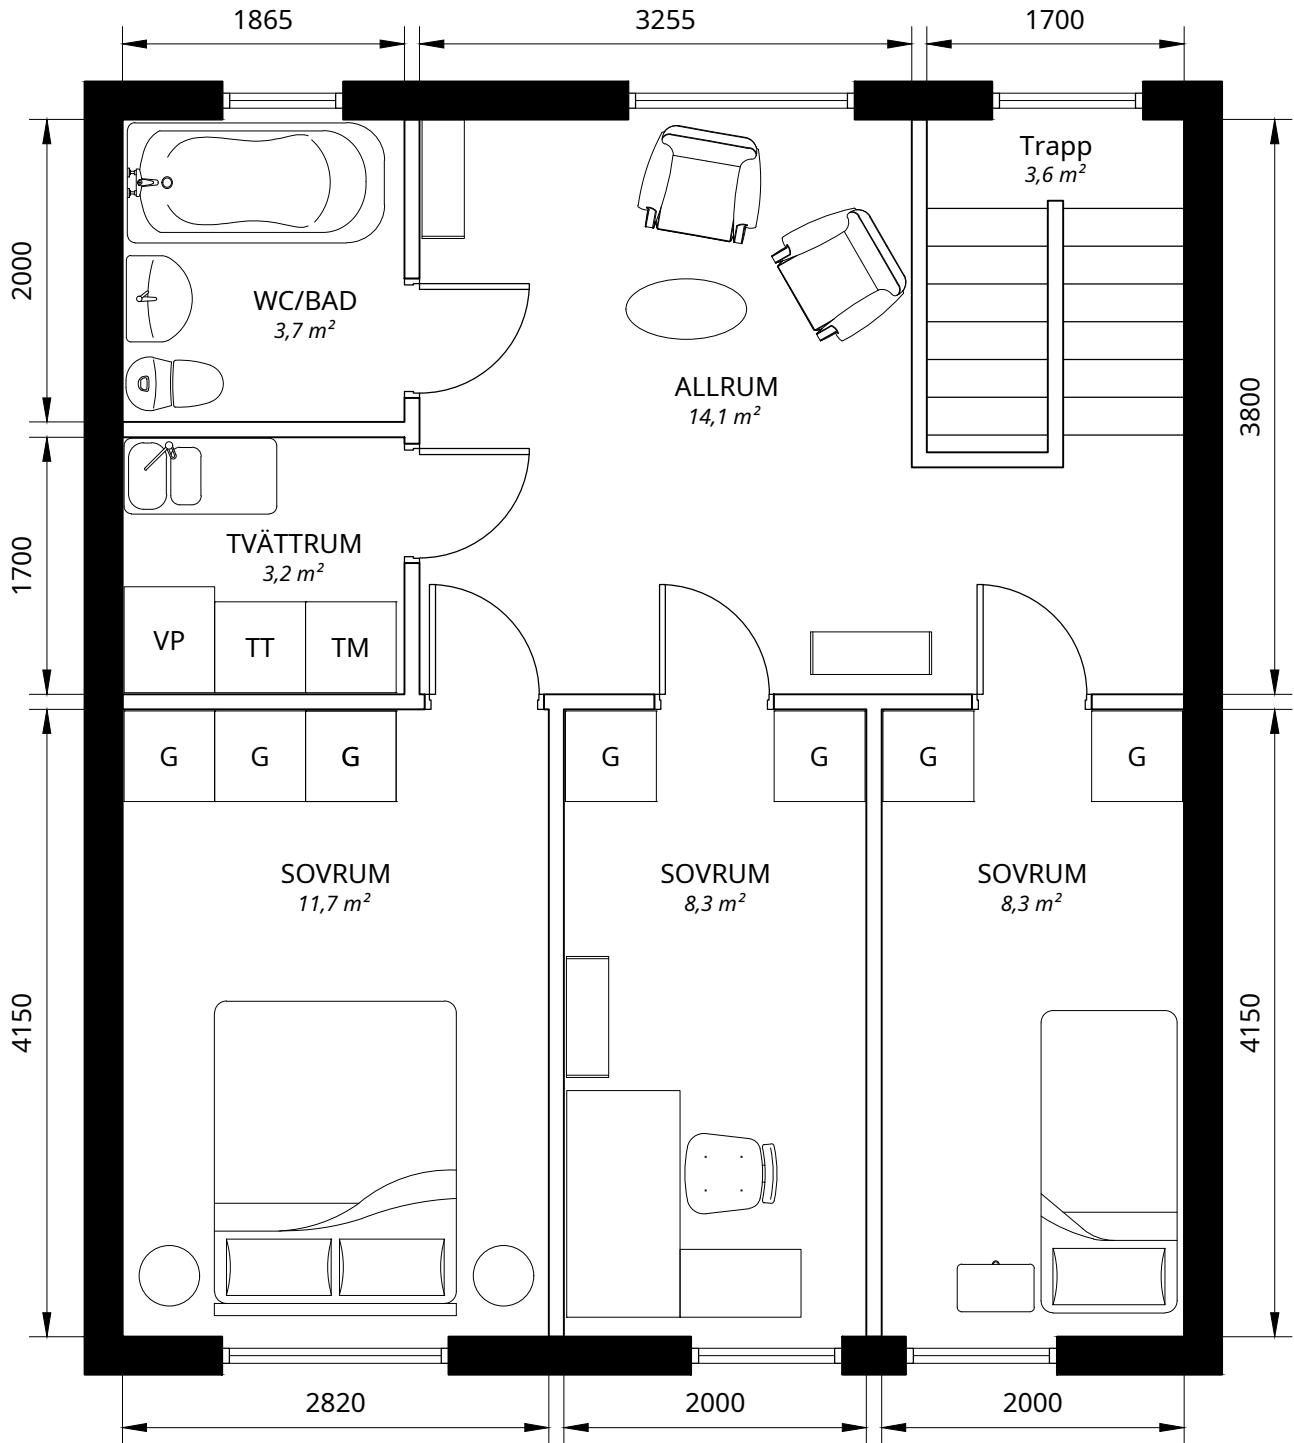

PLAN 2

56,5 m²

Diskho	Spis	Skafferi
Kyl och frys	Diskmaskin	Garderåb
Skåp och fläkt	Torktummlare	Värmepanna
Tvättmaskin	Handfat	Toalett

AlexCad

Mät, skissa
& leverera

www.alexcad.com

UPPMÄTT BEFINTLIGT. MINDRE AVVIKELSER KAN FÖREKOMMA.

Objekt
Adressvägen 00
611 00 Nyköping

AC-0000

2026-03-03

Skala
1:50

Sida
2 av 2

Rev.
A

Papper
A4

ISO 2768-m